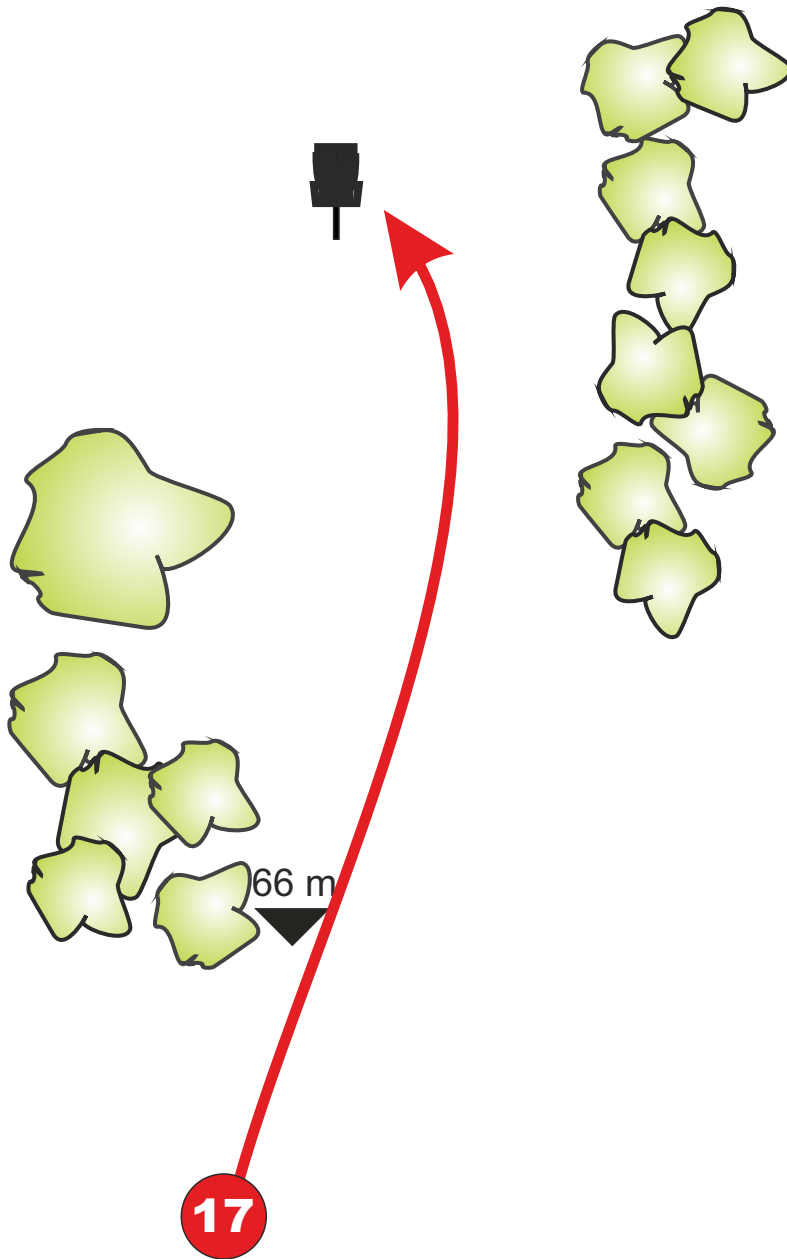

Bahn

68 m

Par 3

Keine Einschränkungen

Höhendifferenz + 2 m

SCHÖNE GRÜSSE VOM NIKOLAUS

Bahn

85 m

Par 3

Keine Einschränkungen

Spotter erforderlich!

Höhendifferenz - 3 m

SCHÖNE GRÜSSE VOM NIKOLAUS

Bahn

121 m

Par 3

Keine Einschränkungen

Höhendifferenz - 2 m

SCHÖNE GRÜSSE VOM NIKOLAUS

Bahn

84 m

Par 3

Keine Einschränkungen

Höhendifferenz - 1,5 m

SCHÖNE GRÜSSE VOM NIKOLAUS

Bahn

70 m

Par 3

Inselbahn:

Kommt die Scheibe beim ersten Wurf auf der Insel nicht zur Ruhe = DZ mit Strafpunkt.
Von dort wird so lange gespielt bis die Scheibe auf der Insel zur Ruhe kommt. Jedes Verfehlen = erneuter Versuch aus DZ ohne Strafpunkt