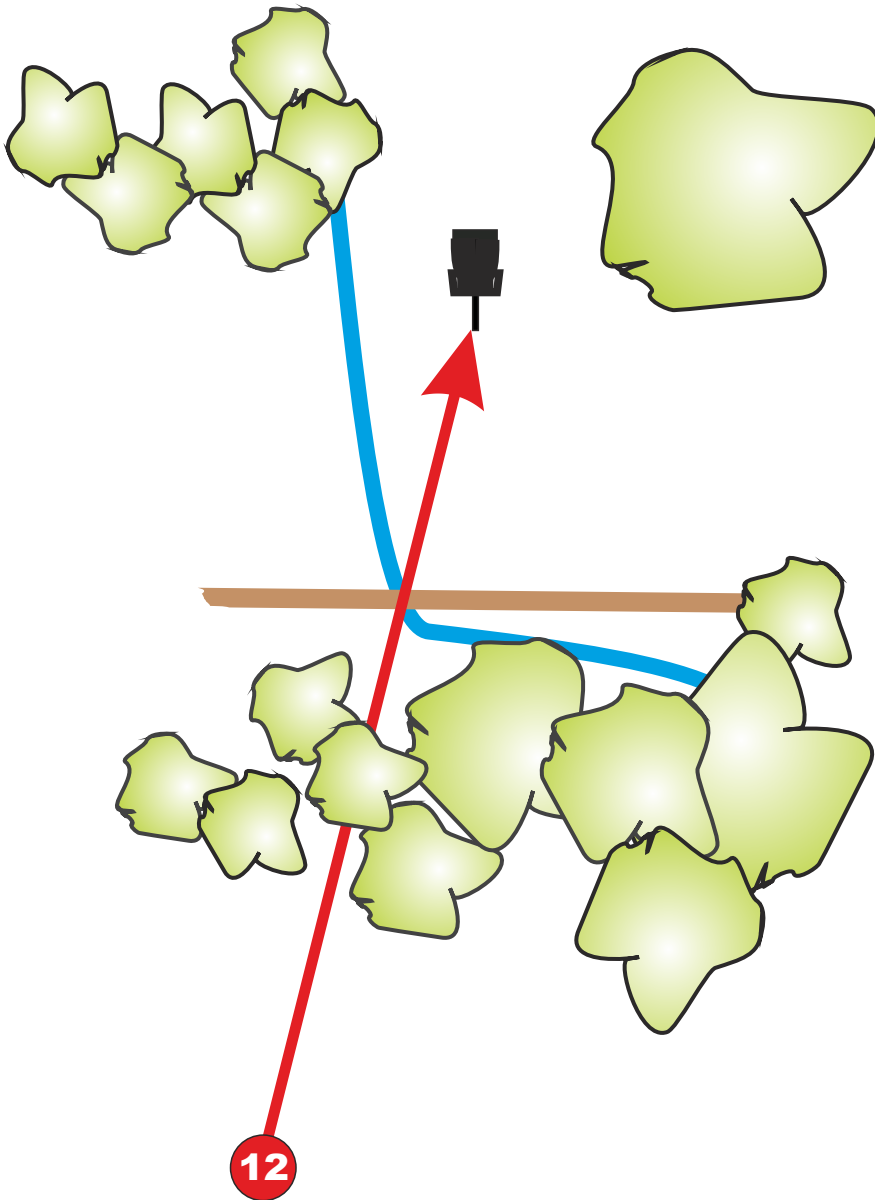

Bei Verfehlen des Mandos ist aus der Dropzone mit einem Strafwurf weiterzuspielen.

SCHÖNE GRÜSSE VOM NIKOLAUS

Bahn

113 m

Par 3

Keine Einschränkungen

Spotter erforderlich!

SCHÖNE GRÜSSE VOM NIKOLAUS

Par 3

Keine Einschränkungen

SCHÖNE GRÜSSE VOM NIKOLAUS

Bahn

106 m

Par 3

Keine Einschränkungen

Auf Fußgänger und Radfahrer
besonders achten!

SCHÖNE GRÜSSE VOM NIKOLAUS

Bahn

81 m

Par 3

Keine Einschränkungen

SCHÖNE GRÜSSE VOM NIKOLAUS

Bahn

59 m

Par 3

Keine Einschränkungen

Auf Fußgänger und Radfahrer
besonders achten!

SCHÖNE GRÜSSE VOM NIKOLAUS

Bahn

13

86 m

Par 3