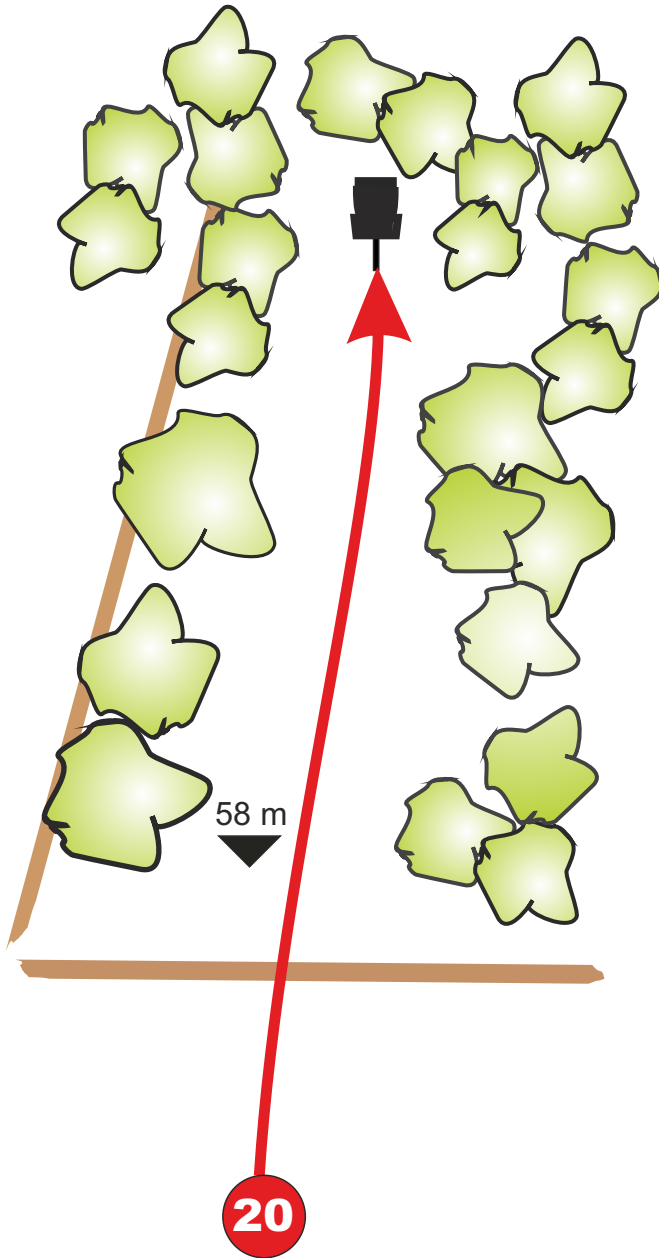

Par 3

Keine Einschränkungen

Spotter erforderlich!

Höhendifferenz - 3 m

SCHÖNE GRÜSSE VOM NIKOLAUS

Bahn

121 m

Par 3

Keine Einschränkungen

Höhendifferenz - 2 m

SCHÖNE GRÜSSE VOM NIKOLAUS

Bahn

84 m

Par 3

Keine Einschränkungen

Höhendifferenz - 1,5 m

SCHÖNE GRÜSSE VOM NIKOLAUS

Bahn

70 m

Par 3

Inselbahn:

Kommt die Scheibe beim ersten Wurf auf der Insel nicht zur Ruhe = DZ mit Strafpunkt.
Von dort wird so lange gespielt bis die Scheibe auf der Insel zur Ruhe kommt. Jedes Verfehlen = erneuter Versuch aus DZ ohne Strafpunkt

SCHÖNE GRÜSSE VOM NIKOLAUS

Bahn

121 m

Par 3

Keine Einschränkungen

SCHÖNE GRÜSSE VOM NIKOLAUS

Bahn

99 m