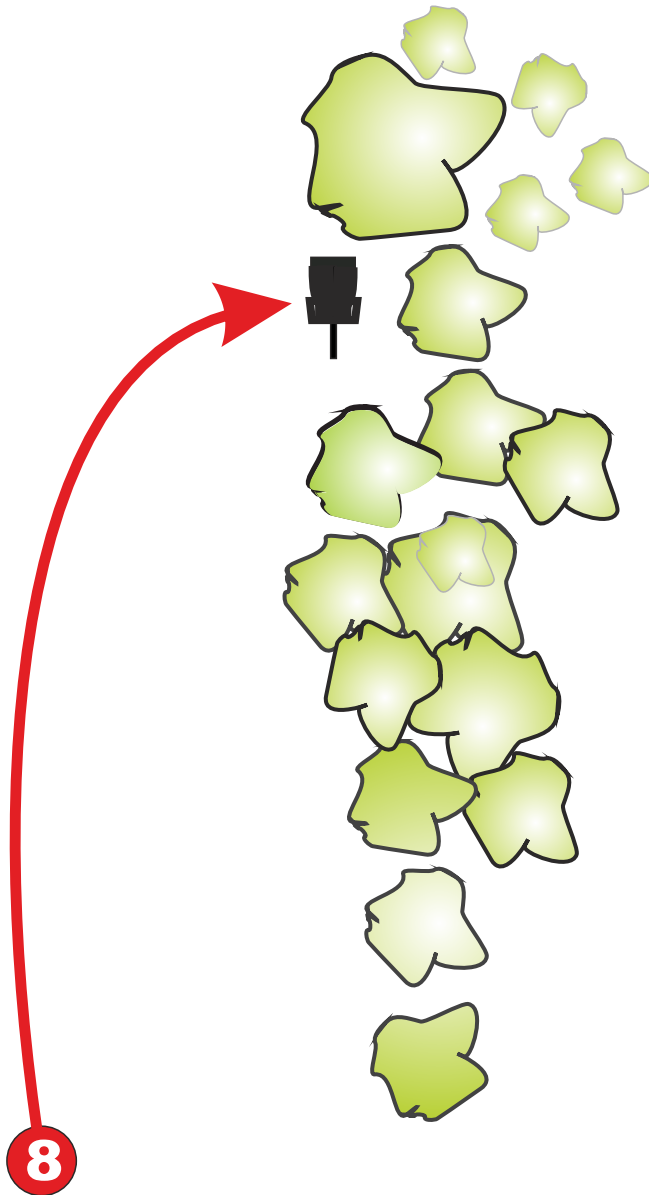

Bahn

132 m

Par 3

Das Mando ist rechts zu umspielen.
Bei Verfehlen = Dropzone mit Strafwurf.

SCHÖNE GRÜSSE VOM NIKOLAUS

Bahn

102 m

Par 3

Der Friedhof ist eine OB-Zone. Scheiben dürfen während der Runde nicht vom Friedhof geholt werden. Nicht über den Zaun klettern!

SCHÖNE GRÜSSE VOM NIKOLAUS

Bahn

72 m

Par 3

Keine Einschränkungen

Spotter erforderlich!

SCHÖNE GRÜSSE VOM NIKOLAUS

Bahn

99 m

Par 3

Keine Einschränkungen

SCHÖNE GRÜSSE VOM NIKOLAUS

Bahn

80 m

Par 3

Keine Einschränkungen

SCHÖNE GRÜSSE VOM NIKOLAUS

Bahn

106 m

Par 3

Keine Einschränkungen

Auf Fußgänger und Radfahrer
besonders achten!