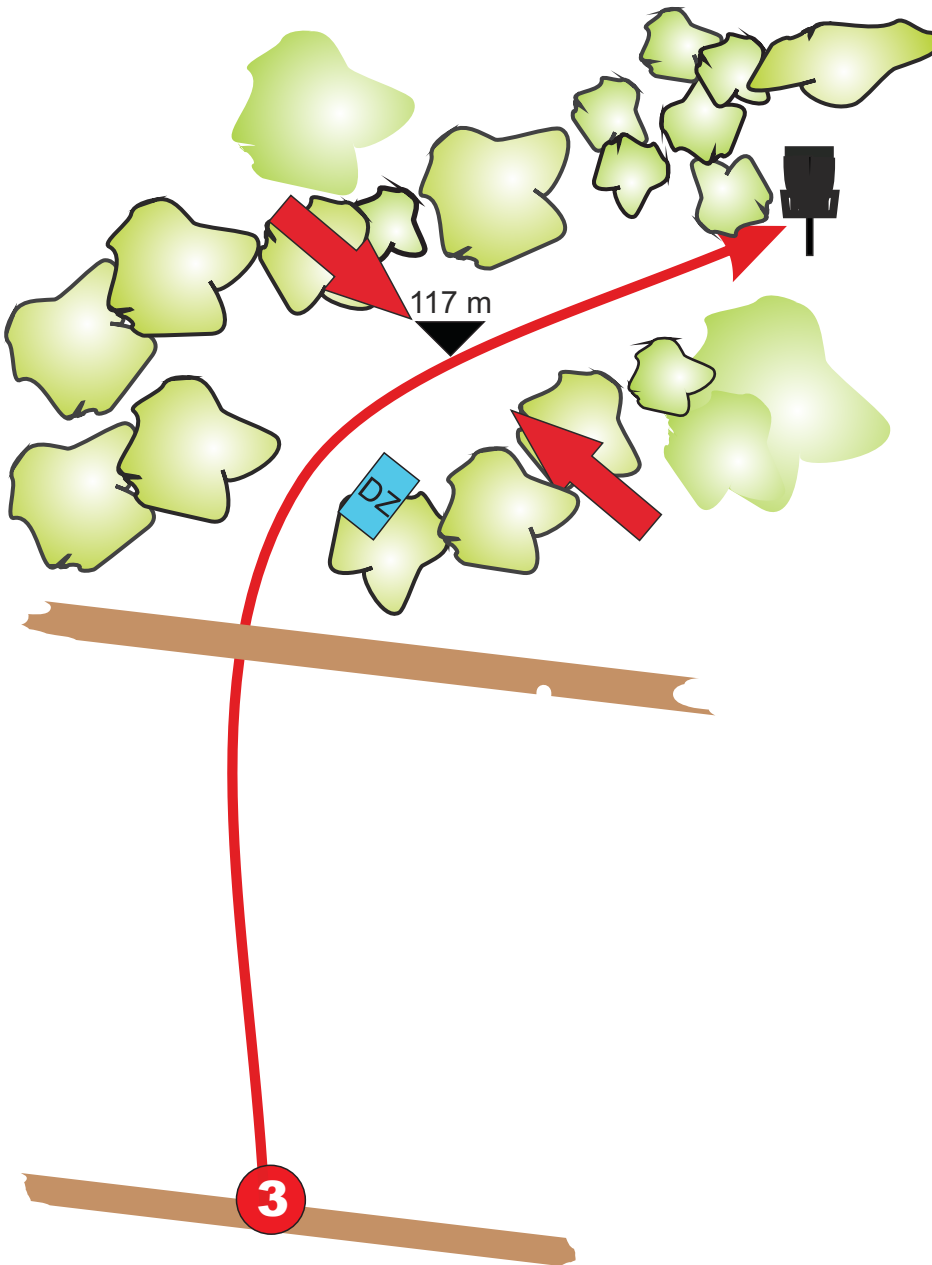

SCHÖNE GRÜSSE VOM NIKOLAUS

Bahn

64 m

Par 3

Das Mando ist links zu umspielen.
Bei Verfehlen = Reteer mit Strafwurf.

SCHÖNE GRÜSSE VOM NIKOLAUS

Bahn

87 m

Par 3

Das Doppelmando ist zu durchspielen!

Bei Verfehlen des Mandos ist aus der Dropzone mit einem Strafwurf weiterzuspielen.

SCHÖNE GRÜSSE VOM NIKOLAUS

Bahn

157 m

Par 4

Das Doppelmando ist zu durchspielen!

Bei Verfehlen des Mandos ist aus der Dropzone mit einem Strafwurf weiterzuspielen.

SCHÖNE GRÜSSE VOM NIKOLAUS

Bahn

113 m

Par 3

Keine Einschränkungen

Spotter erforderlich!

SCHÖNE GRÜSSE VOM NIKOLAUS

Bahn

132 m

Par 3

Das Mando ist rechts zu umspielen.
Bei Verfehlen = Dropzone mit Strafwurf.

SCHÖNE GRÜSSE VOM NIKOLAUS

Bahn

102 m

Par 3