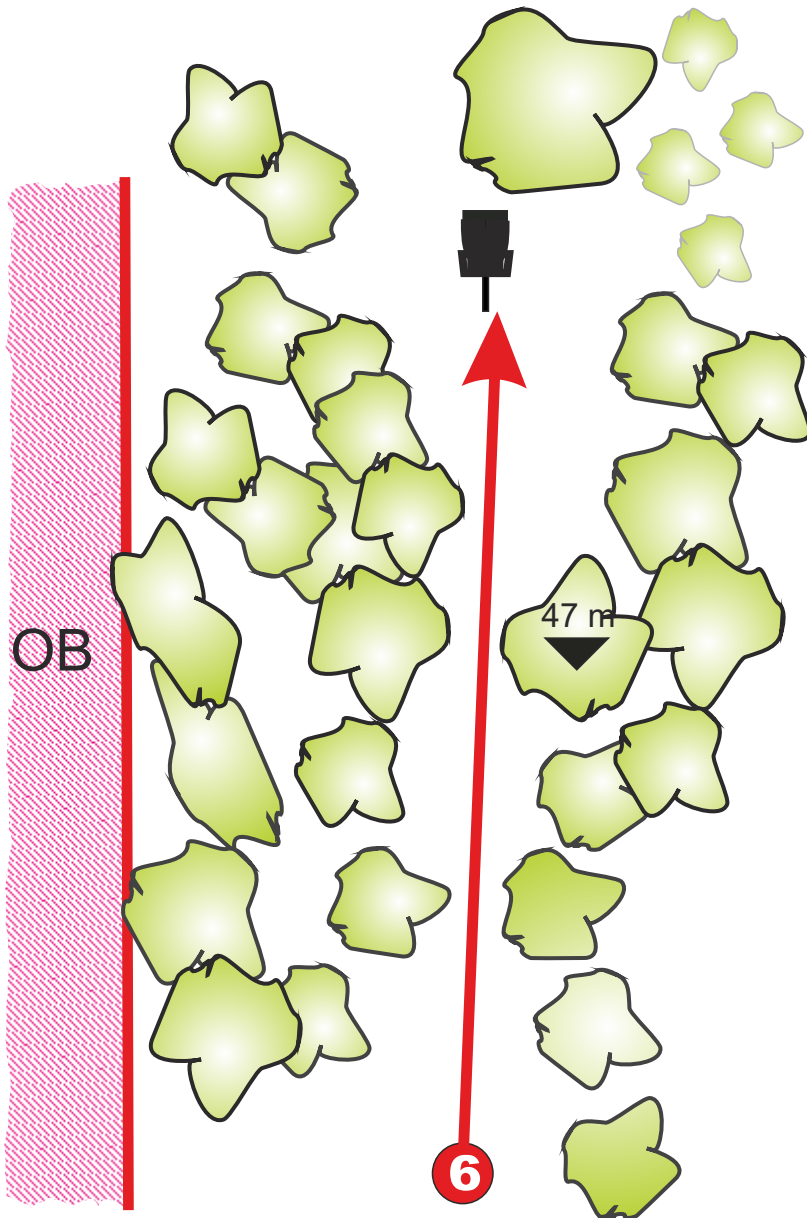

Bei Verfehlen des Mandos ist aus der Dropzone mit einem Strafwurf weiterzuspielen.

SCHÖNE GRÜSSE VOM NIKOLAUS

Bahn

113 m

Par 3

Keine Einschränkungen

Spotter erforderlich!

SCHÖNE GRÜSSE VOM NIKOLAUS

Bahn

132 m

Par 3

Das Mando ist rechts zu umspielen.
Bei Verfehlen = Dropzone mit Strafwurf.

SCHÖNE GRÜSSE VOM NIKOLAUS

Bahn

102 m

Par 3

Der Friedhof ist eine OB-Zone. Scheiben dürfen während der Runde nicht vom Friedhof geholt werden. Nicht über den Zaun klettern!

SCHÖNE GRÜSSE VOM NIKOLAUS

Bahn

72 m

Par 3

Keine Einschränkungen

Spotter erforderlich!

SCHÖNE GRÜSSE VOM NIKOLAUS

Bahn

99 m

Par 3

Keine Einschränkungen

SCHÖNE GRÜSSE VOM NIKOLAUS

Bahn

80 m