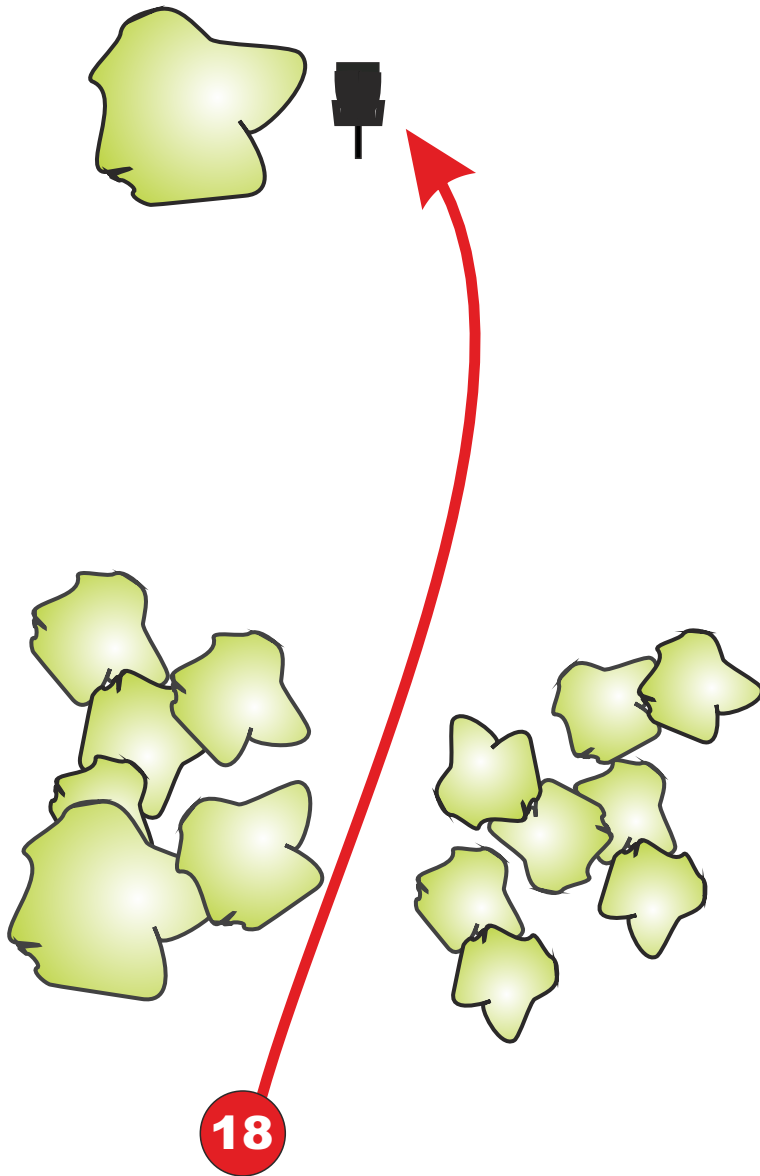

Bahn

68 m

Par 3

Keine Einschränkungen

Höhendifferenz + 2 m

SCHÖNE GRÜSSE VOM NIKOLAUS

Bahn

85 m

Par 3

Keine Einschränkungen

Spotter erforderlich!

Höhendifferenz - 3 m

SCHÖNE GRÜSSE VOM NIKOLAUS

Bahn

121 m

Par 3

Keine Einschränkungen

Höhendifferenz - 2 m

SCHÖNE GRÜSSE VOM NIKOLAUS

Bahn

84 m

Par 3

Keine Einschränkungen

Höhendifferenz - 1,5 m

SCHÖNE GRÜSSE VOM NIKOLAUS

Bahn

70 m

Par 3

Inselbahn:

Kommt die Scheibe beim ersten Wurf auf der Insel nicht zur Ruhe = DZ mit Strafpunkt.
Von dort wird so lange gespielt bis die Scheibe auf der Insel zur Ruhe kommt. Jedes Verfehlen = erneuter Versuch aus DZ ohne Strafpunkt