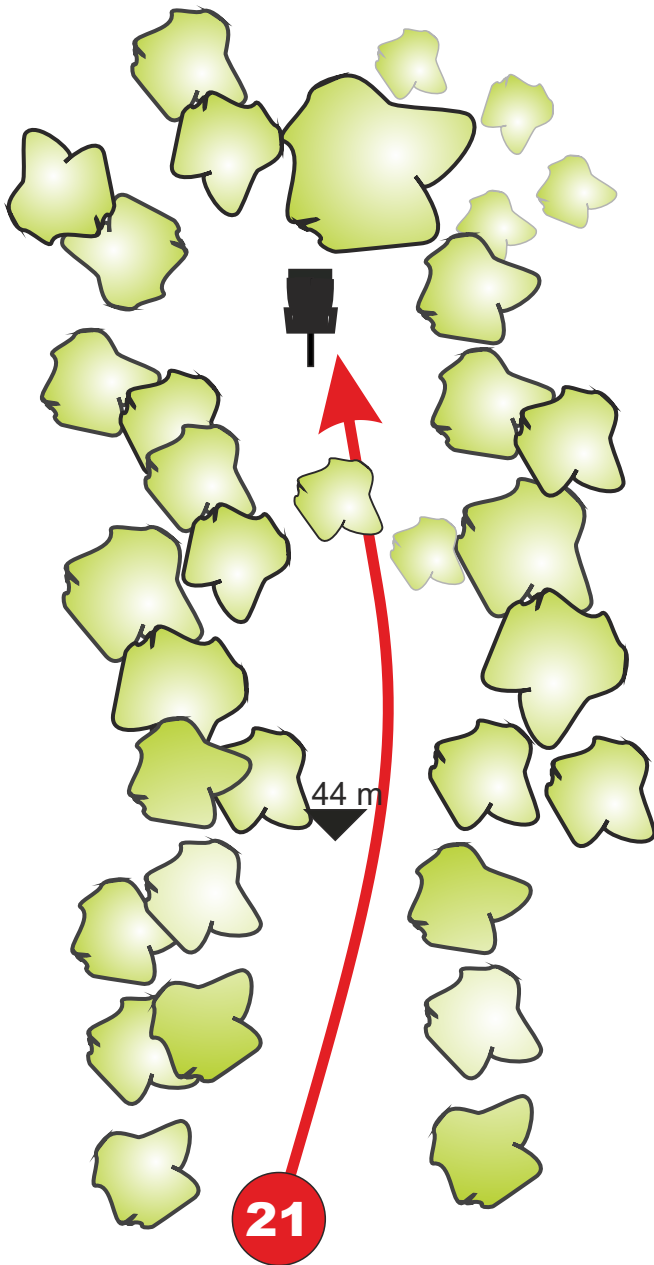

Keine Einschränkungen

Höhendifferenz - 2 m

SCHÖNE GRÜSSE VOM NIKOLAUS

Bahn

84 m

Par 3

Keine Einschränkungen

Höhendifferenz - 1,5 m

SCHÖNE GRÜSSE VOM NIKOLAUS

Bahn

70 m

Par 3

Inselbahn:

Kommt die Scheibe beim ersten Wurf auf der Insel nicht zur Ruhe = DZ mit Strafpunkt.
Von dort wird so lange gespielt bis die Scheibe auf der Insel zur Ruhe kommt. Jedes Verfehlen = erneuter Versuch aus DZ ohne Strafpunkt

SCHÖNE GRÜSSE VOM NIKOLAUS

Bahn

121 m

Par 3

Keine Einschränkungen

SCHÖNE GRÜSSE VOM NIKOLAUS

Bahn

99 m

Par 3

Keine Einschränkungen