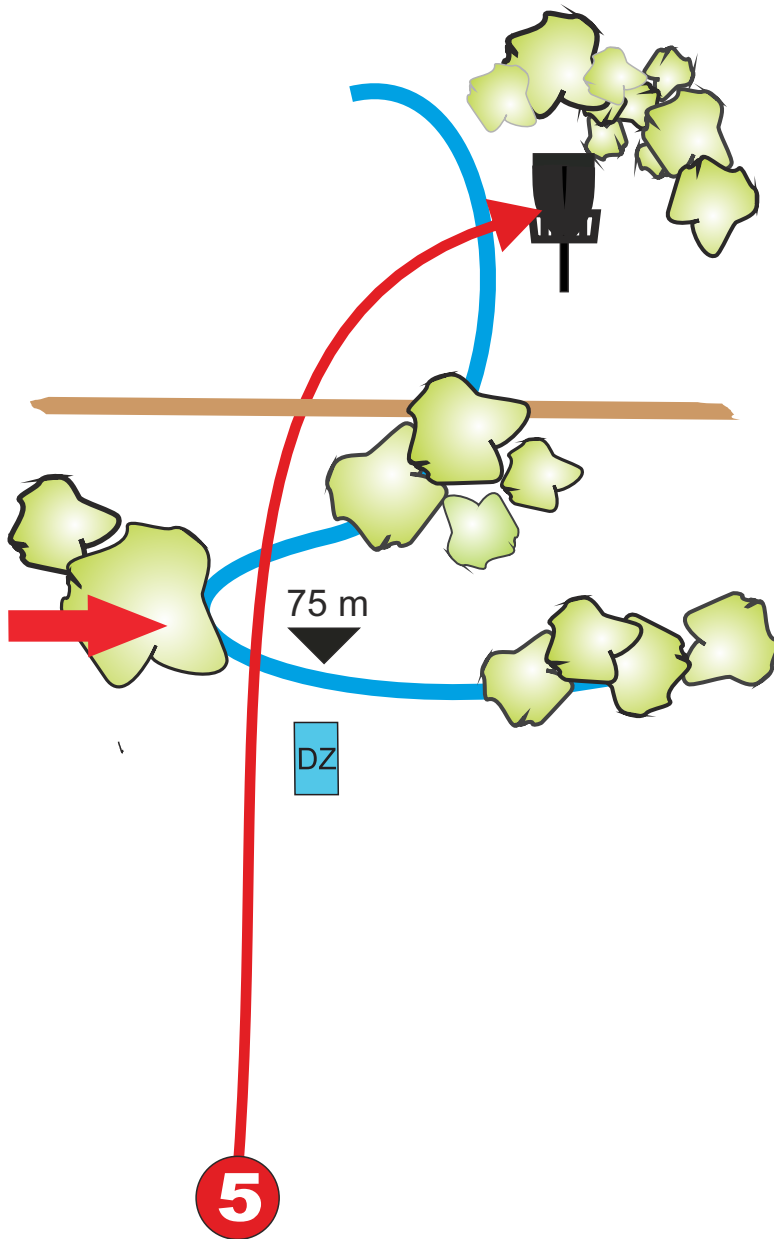

Par 3

Das Doppelmando ist zu durchspielen!

Bei Verfehlen des Mandos ist aus der Dropzone mit einem Strafwurf weiterzuspielen.

SCHÖNE GRÜSSE VOM NIKOLAUS

Bahn

157 m

Par 4

Das Doppelmando ist zu durchspielen!

Bei Verfehlen des Mandos ist aus der Dropzone mit einem Strafwurf weiterzuspielen.

SCHÖNE GRÜSSE VOM NIKOLAUS

Bahn

113 m

Par 3

Keine Einschränkungen

Spotter erforderlich!

SCHÖNE GRÜSSE VOM NIKOLAUS

Bahn

132 m

Par 3

Das Mando ist rechts zu umspielen.
Bei Verfehlen = Dropzone mit Strafwurf.

SCHÖNE GRÜSSE VOM NIKOLAUS

Bahn

102 m

Par 3

Der Friedhof ist eine OB-Zone. Scheiben dürfen während der Runde nicht vom Friedhof geholt werden. Nicht über den Zaun klettern!

SCHÖNE GRÜSSE VOM NIKOLAUS

Bahn

72 m

Par 3

Keine Einschränkungen

Spotter erforderlich!