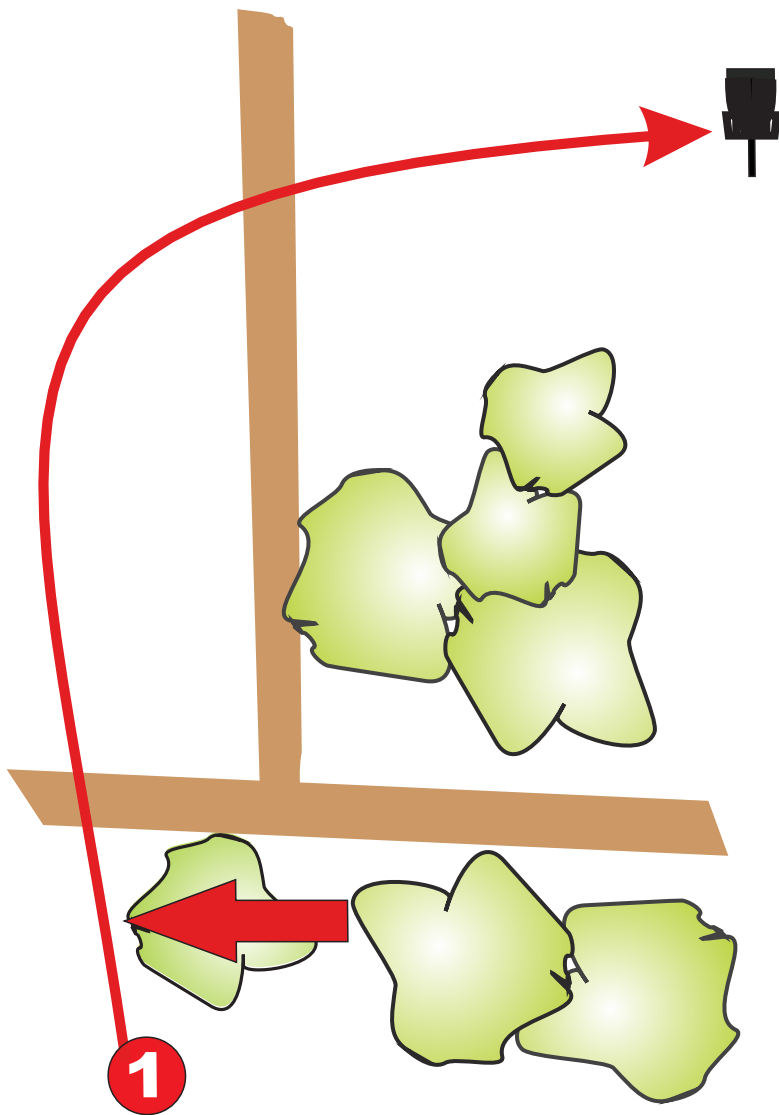

SCHÖNE GRÜSSE VOM NIKOLAUS

Bahn

64 m

Par 3

Das Mando ist links zu umspielen.
Bei Verfehlen = Reteer mit Strafwurf.

SCHÖNE GRÜSSE VOM NIKOLAUS

Bahn

87 m

Par 3

Das Doppelmando ist zu durchspielen!

Bei Verfehlen des Mandos ist aus der Dropzone mit einem Strafwurf weiterzuspielen.

SCHÖNE GRÜSSE VOM NIKOLAUS

Bahn

157 m

Par 4

Das Doppelmando ist zu durchspielen!

Bei Verfehlen des Mandos ist aus der Dropzone mit einem Strafwurf weiterzuspielen.

SCHÖNE GRÜSSE VOM NIKOLAUS

Bahn

113 m

Par 3

Keine Einschränkungen

Spotter erforderlich!

SCHÖNE GRÜSSE VOM NIKOLAUS

Bahn

132 m

Par 3

Das Mando ist rechts zu umspielen.
Bei Verfehlen = Dropzone mit Strafwurf.

SCHÖNE GRÜSSE VOM NIKOLAUS

Bahn

102 m

Par 3