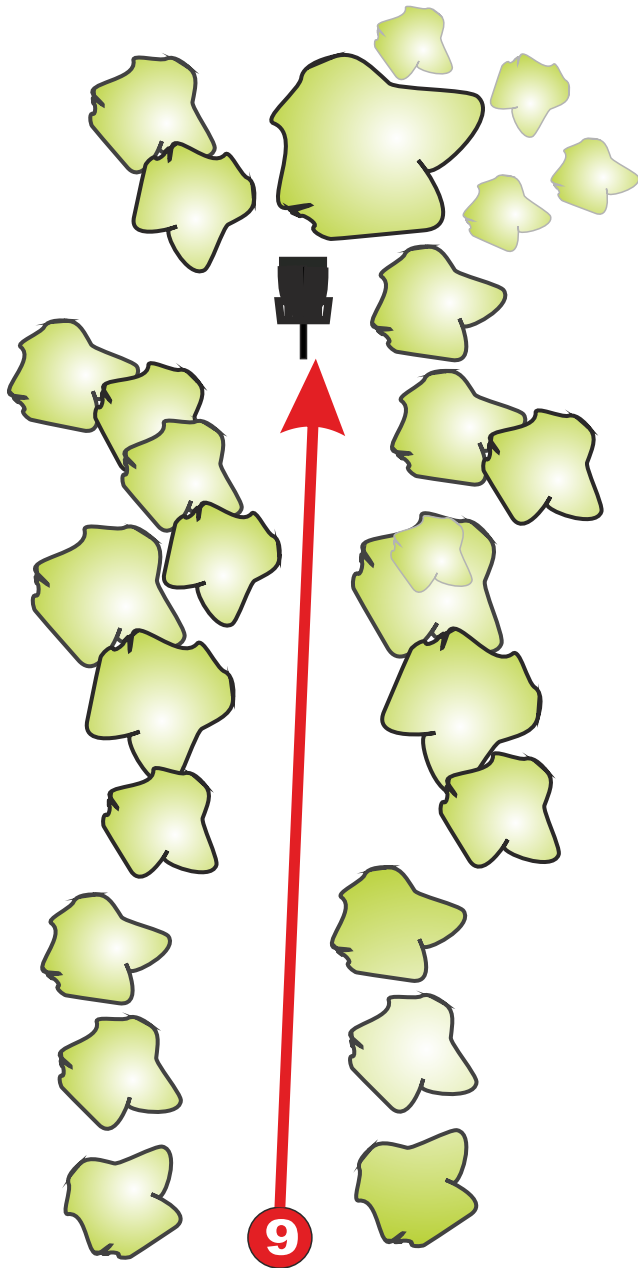

Der Friedhof ist eine OB-Zone. Scheiben dürfen während der Runde nicht vom Friedhof geholt werden. Nicht über den Zaun klettern!

SCHÖNE GRÜSSE VOM NIKOLAUS

Bahn

72 m

Par 3

Keine Einschränkungen

Spotter erforderlich!

SCHÖNE GRÜSSE VOM NIKOLAUS

Bahn

99 m

Par 3

Keine Einschränkungen

SCHÖNE GRÜSSE VOM NIKOLAUS

Bahn

80 m

Par 3

Keine Einschränkungen

SCHÖNE GRÜSSE VOM NIKOLAUS

Bahn

106 m

Par 3

Keine Einschränkungen

Auf Fußgänger und Radfahrer
besonders achten!

SCHÖNE GRÜSSE VOM NIKOLAUS

Bahn

81 m

Par 3

Keine Einschränkungen

SCHÖNE GRÜSSE VOM NIKOLAUS

Bahn

59 m