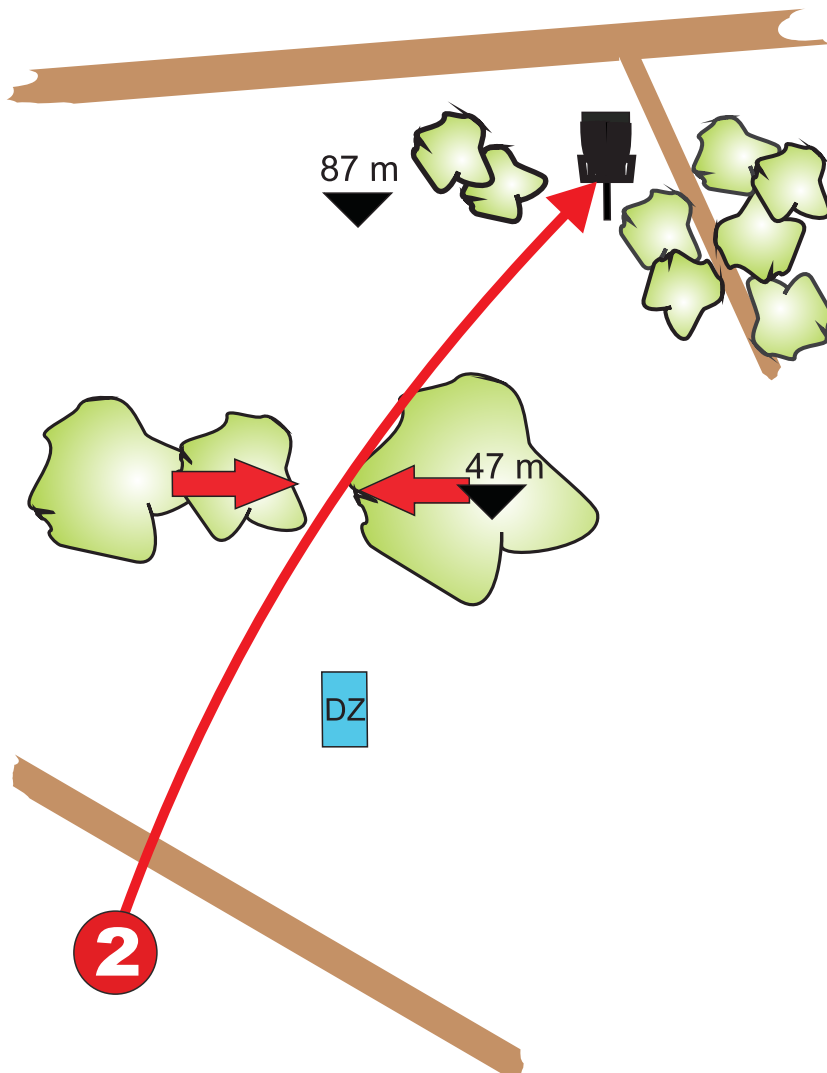

SCHÖNE GRÜSSE VOM NIKOLAUS

Bahn

64 m

Par 3

Das Mando ist links zu umspielen.
Bei Verfehlen = Reteer mit Strafwurf.

SCHÖNE GRÜSSE VOM NIKOLAUS

Bahn

87 m

Par 3

Das Doppelmando ist zu durchspielen!

Bei Verfehlen des Mandos ist aus der Dropzone mit einem Strafwurf weiterzuspielen.

SCHÖNE GRÜSSE VOM NIKOLAUS

Bahn

157 m

Par 4

Das Doppelmando ist zu durchspielen!

Bei Verfehlen des Mandos ist aus der Dropzone mit einem Strafwurf weiterzuspielen.

SCHÖNE GRÜSSE VOM NIKOLAUS

Bahn

113 m

Par 3

Keine Einschränkungen

Spotter erforderlich!

SCHÖNE GRÜSSE VOM NIKOLAUS

Bahn

132 m

Par 3

Das Mando ist rechts zu umspielen.
Bei Verfehlen = Dropzone mit Strafwurf.

SCHÖNE GRÜSSE VOM NIKOLAUS

Bahn

102 m

Par 3