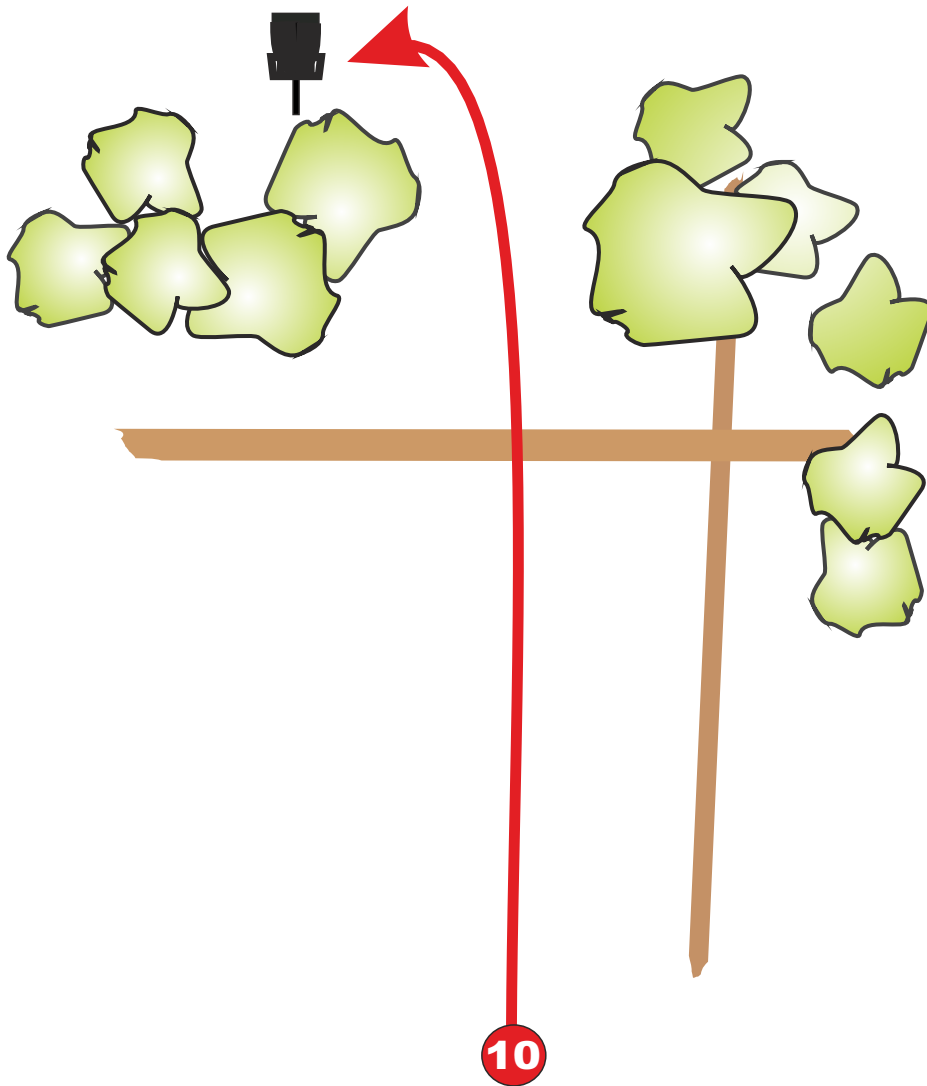

Der Friedhof ist eine OB-Zone. Scheiben dürfen während der Runde nicht vom Friedhof geholt werden. Nicht über den Zaun klettern!

SCHÖNE GRÜSSE VOM NIKOLAUS

Bahn

72 m

Par 3

Keine Einschränkungen

Spotter erforderlich!

SCHÖNE GRÜSSE VOM NIKOLAUS

Bahn

99 m

Par 3

Keine Einschränkungen

SCHÖNE GRÜSSE VOM NIKOLAUS

Bahn

80 m

Par 3

Keine Einschränkungen

SCHÖNE GRÜSSE VOM NIKOLAUS

Bahn

106 m

Par 3

Keine Einschränkungen

Auf Fußgänger und Radfahrer
besonders achten!

SCHÖNE GRÜSSE VOM NIKOLAUS

Bahn

81 m

Par 3

Keine Einschränkungen

SCHÖNE GRÜSSE VOM NIKOLAUS

Bahn

59 m