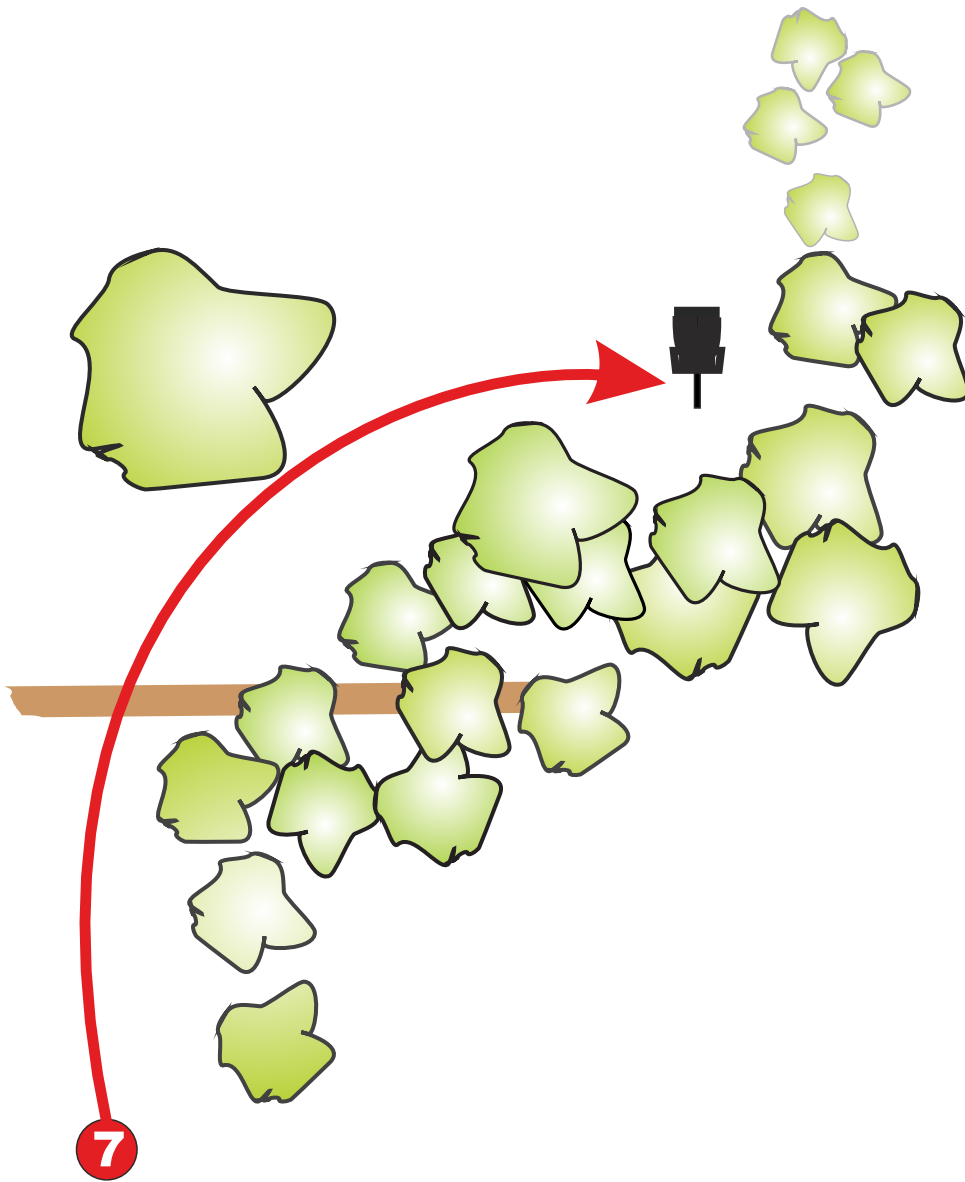

Bei Verfehlen des Mandos ist aus der Dropzone mit einem Strafwurf weiterzuspielen.

SCHÖNE GRÜSSE VOM NIKOLAUS

Bahn

113 m

Par 3

Keine Einschränkungen

Spotter erforderlich!

SCHÖNE GRÜSSE VOM NIKOLAUS

Bahn

132 m

Par 3

Das Mando ist rechts zu umspielen.
Bei Verfehlen = Dropzone mit Strafwurf.

SCHÖNE GRÜSSE VOM NIKOLAUS

Bahn

102 m

Par 3

Der Friedhof ist eine OB-Zone. Scheiben dürfen während der Runde nicht vom Friedhof geholt werden. Nicht über den Zaun klettern!

SCHÖNE GRÜSSE VOM NIKOLAUS

Bahn

72 m

Par 3

Keine Einschränkungen

Spotter erforderlich!

SCHÖNE GRÜSSE VOM NIKOLAUS

Bahn

99 m

Par 3

Keine Einschränkungen

SCHÖNE GRÜSSE VOM NIKOLAUS

Bahn

80 m