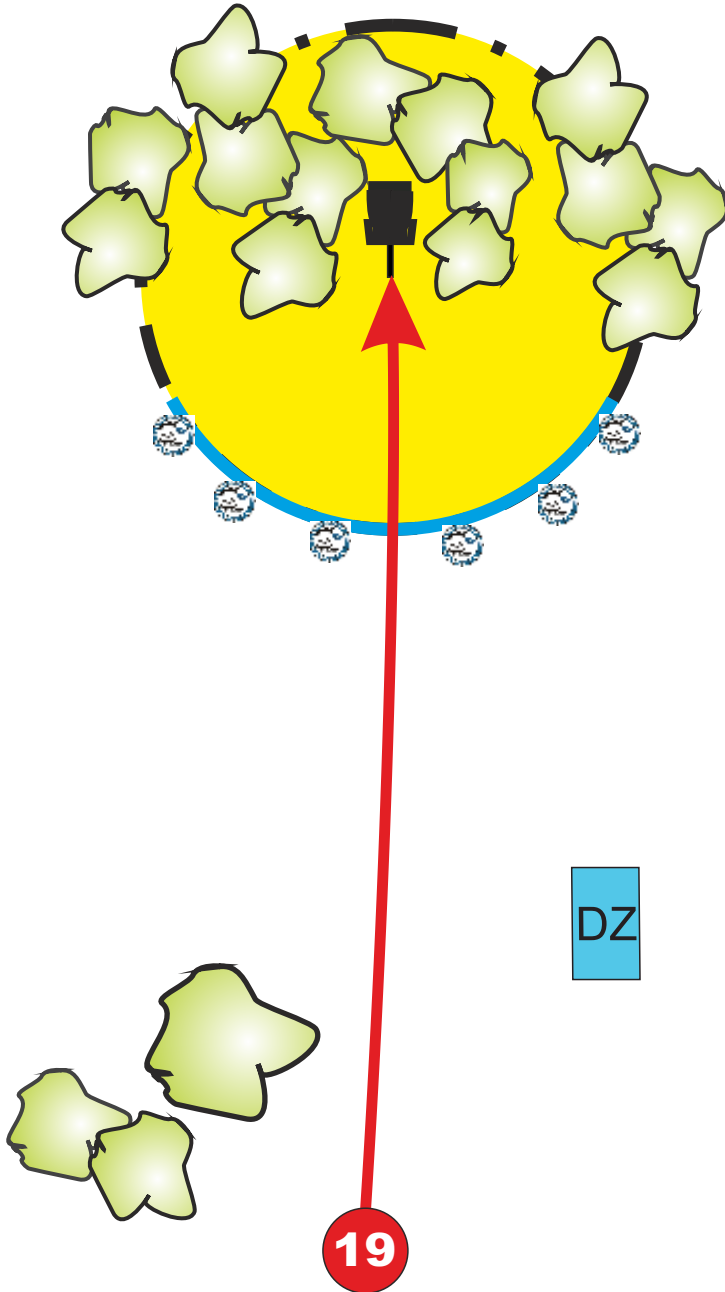

Par 3

Keine Einschränkungen

Spotter erforderlich!

Höhendifferenz - 3 m

SCHÖNE GRÜSSE VOM NIKOLAUS

Bahn

121 m

Par 3

Keine Einschränkungen

Höhendifferenz - 2 m

SCHÖNE GRÜSSE VOM NIKOLAUS

Bahn

84 m

Par 3

Keine Einschränkungen

Höhendifferenz - 1,5 m

SCHÖNE GRÜSSE VOM NIKOLAUS

Bahn

70 m

Par 3

Inselbahn:

Kommt die Scheibe beim ersten Wurf auf der Insel nicht zur Ruhe = DZ mit Strafpunkt.
Von dort wird so lange gespielt bis die Scheibe auf der Insel zur Ruhe kommt. Jedes Verfehlen = erneuter Versuch aus DZ ohne Strafpunkt

SCHÖNE GRÜSSE VOM NIKOLAUS

Bahn

121 m

Par 3

Keine Einschränkungen

SCHÖNE GRÜSSE VOM NIKOLAUS

Bahn

99 m