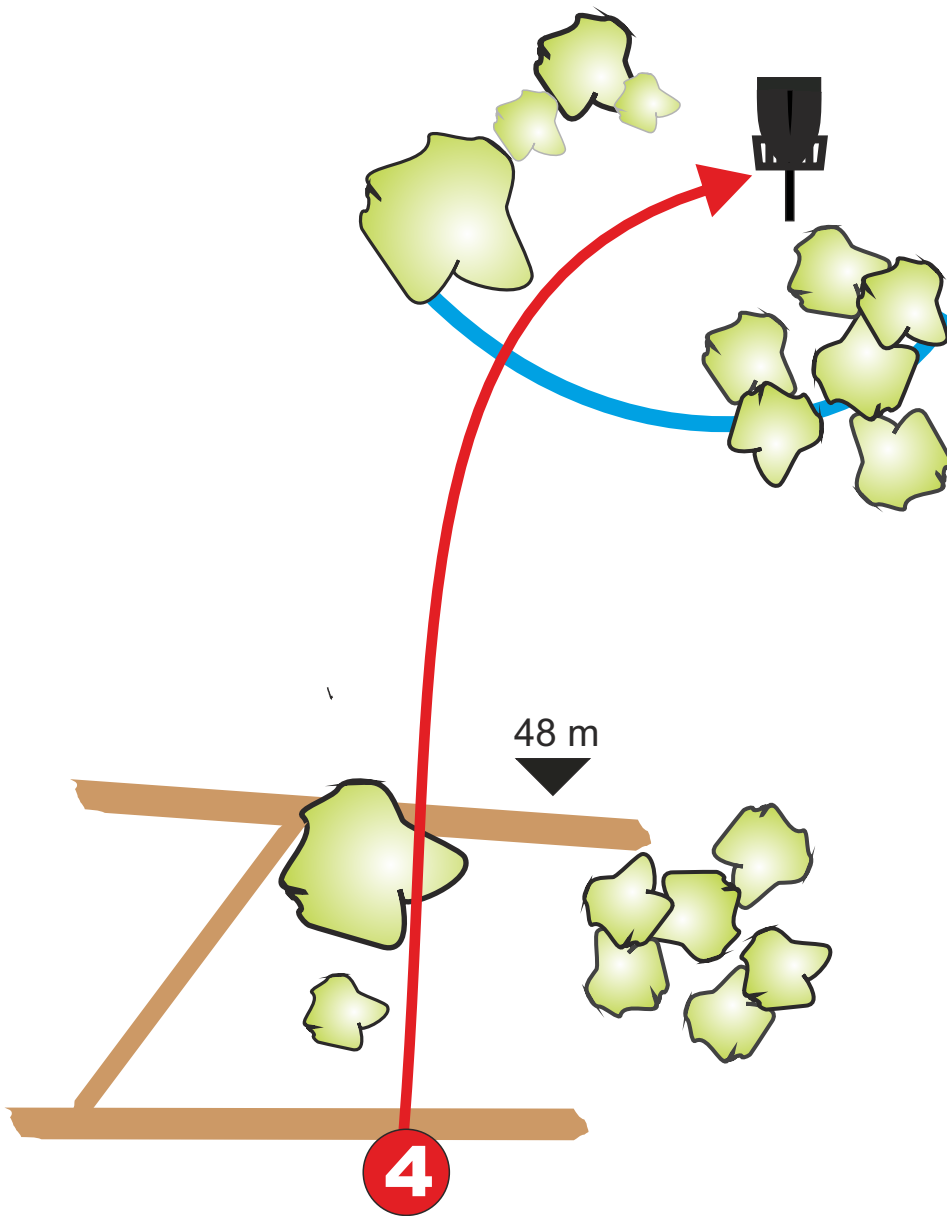

SCHÖNE GRÜSSE VOM NIKOLAUS

Bahn

64 m

Par 3

Das Mando ist links zu umspielen.
Bei Verfehlen = Reteer mit Strafwurf.

SCHÖNE GRÜSSE VOM NIKOLAUS

Bahn

87 m

Par 3

Das Doppelmando ist zu durchspielen!

Bei Verfehlen des Mandos ist aus der Dropzone mit einem Strafwurf weiterzuspielen.

SCHÖNE GRÜSSE VOM NIKOLAUS

Bahn

157 m

Par 4

Das Doppelmando ist zu durchspielen!

Bei Verfehlen des Mandos ist aus der Dropzone mit einem Strafwurf weiterzuspielen.

SCHÖNE GRÜSSE VOM NIKOLAUS

Bahn

113 m

Par 3

Keine Einschränkungen

Spotter erforderlich!

SCHÖNE GRÜSSE VOM NIKOLAUS

Bahn

132 m

Par 3

Das Mando ist rechts zu umspielen.
Bei Verfehlen = Dropzone mit Strafwurf.

SCHÖNE GRÜSSE VOM NIKOLAUS

Bahn

102 m

Par 3